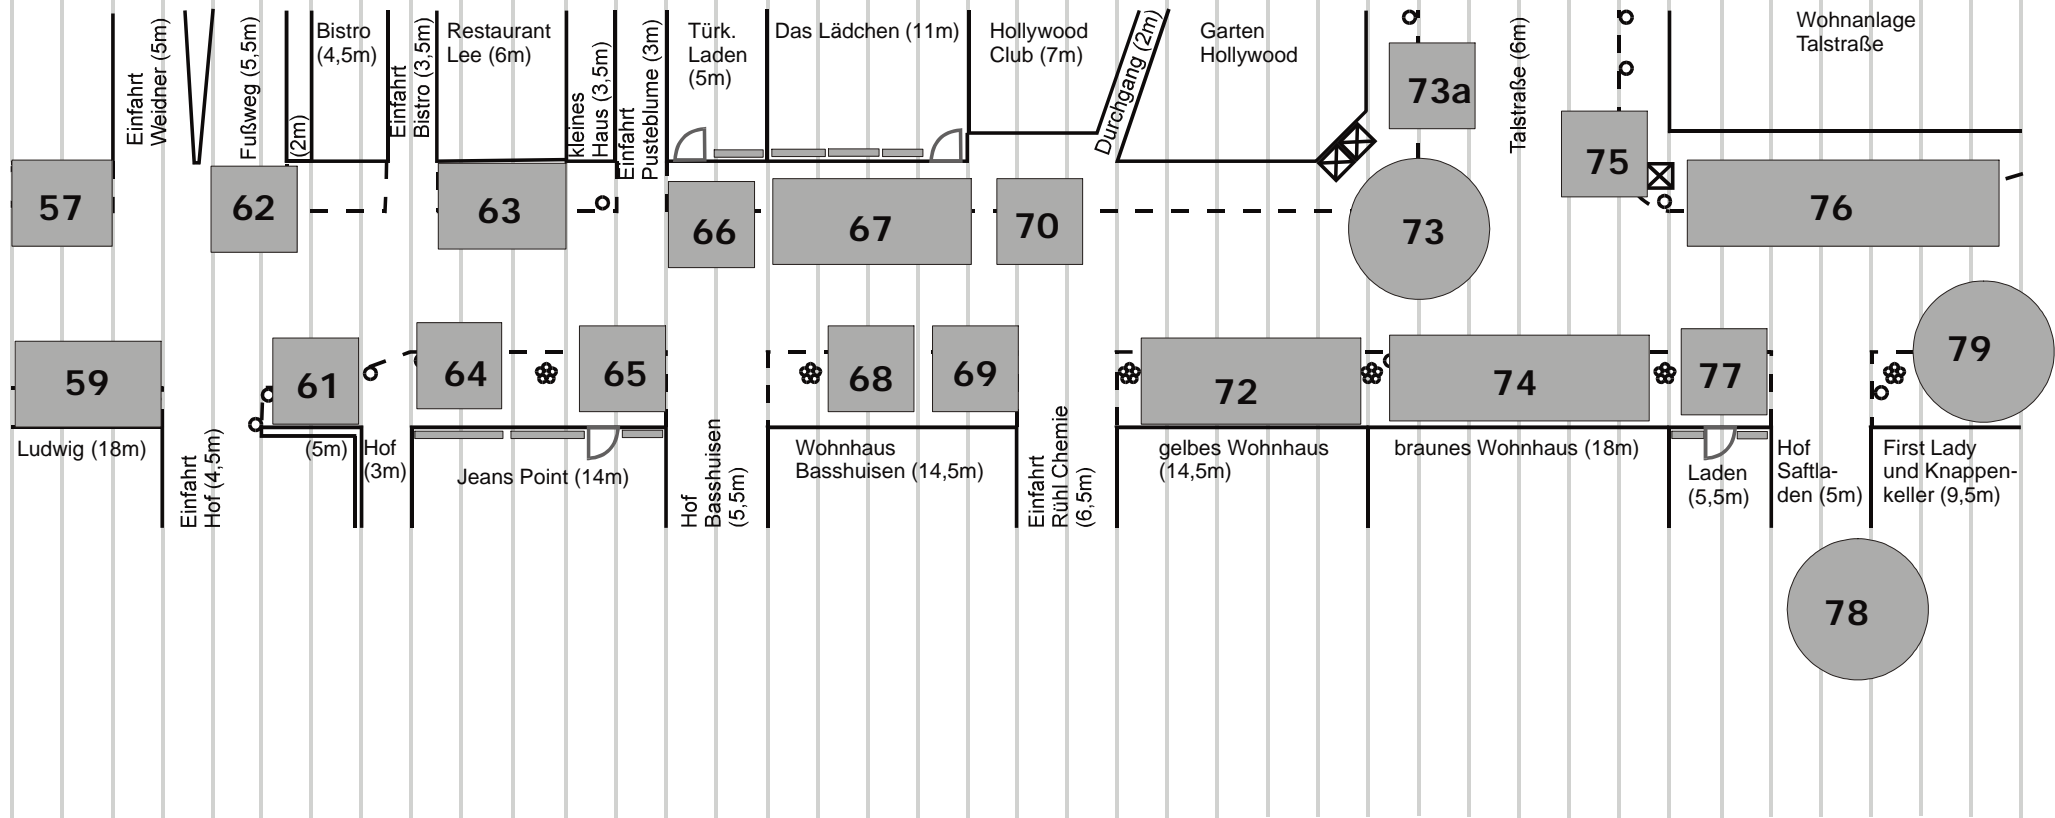

Plan Hugenottenstraße

9 Meter

Legende

- Pfosten, Laterne
- ⊠ Parkplatz
- ☼ Baum
- ⊠ Denkmal, Mülleimer, Litfaßsäule, etc.
- Schaufenster
- ⌒ Ladentür

created by Stefan Langhoff