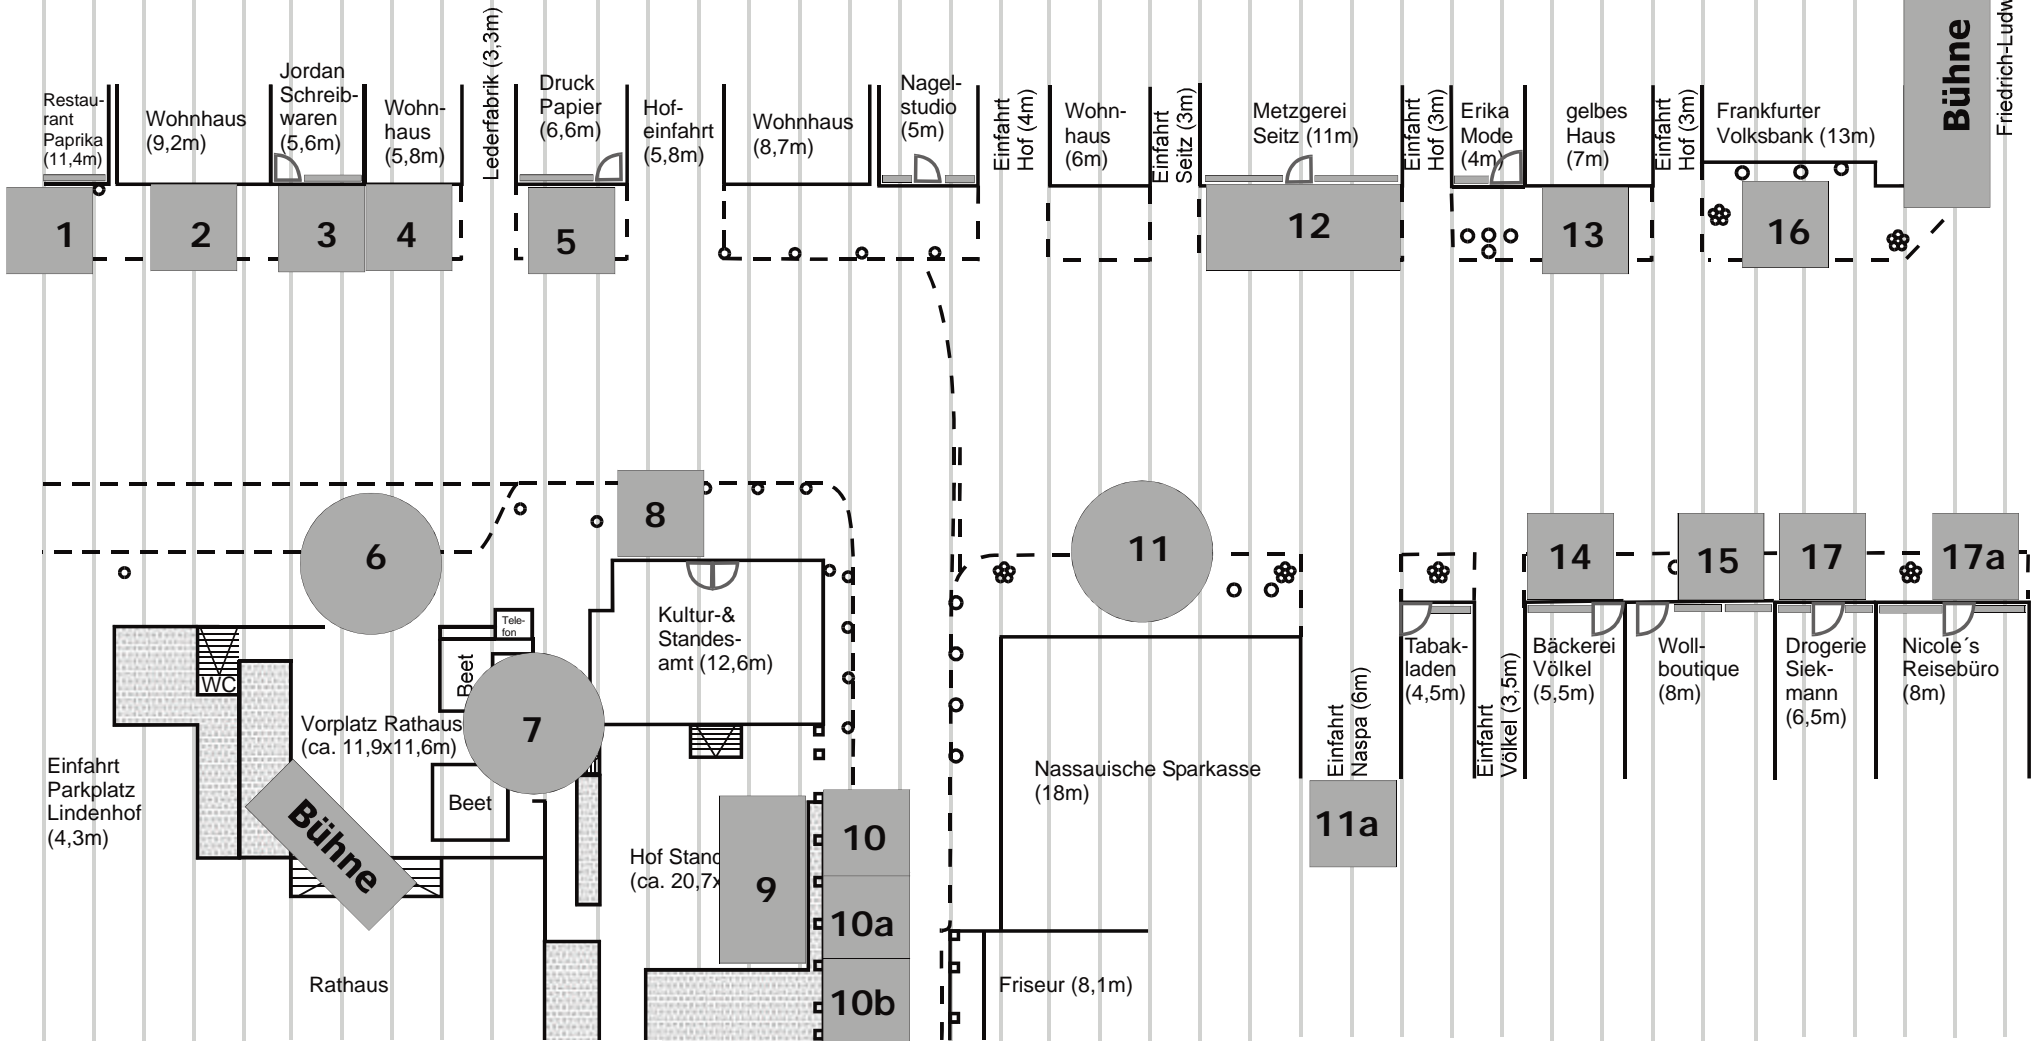

Kahlstatt Lederwaren (8m)

Professor-Wagner Straße (6,5m)

28b

28a

29a

29b

Modehaus Hornig (18m)

Einfahrt Hof (3,5m)

Plan Hugenottenstraße

**Legende**

- Pfosten, Laterne
- Parkplatz
- Baum
- Denkmal, Mülleimer, Litfaßsäule, etc.
- Schaufenster
- Ladentür

created by Stefan Langhoff

Plan Hugenottenstraße

9 Meter

Legende

- Pfosten, Laterne
- ⊠ Parkplatz
- ☼ Baum
- ⊠ Denkmal, Mülleimer, Litfaßsäule, etc.
- Schaufenster
- ⌒ Ladentür

created by Stefan Langhoff

Plan Hugenottenstraße

**Legende**

- Pfosten, Laterne
- ⊠ Parkplatz
- ☼ Baum
- ⊠ Denkmal, Mülleimer, Litfaßsäule, etc.
- Schaufenster
- ⌒ Ladentür

created by Stefan Langhoff

Plan Hugenottenstraße

9 Meter

**Legende**

- Pfofen, Laterne
- ⊠ Parkplatz
- ⊗ Baum
- ⊠ Denkmal, Mülleimer, Lifaßsäule, etc.
- Schaufenster
- ⌒ Ladentür

created by Stefan Langhoff

**Bühne**  
Friedrich-Ludwig-Jahnstraße (6m)

Legende