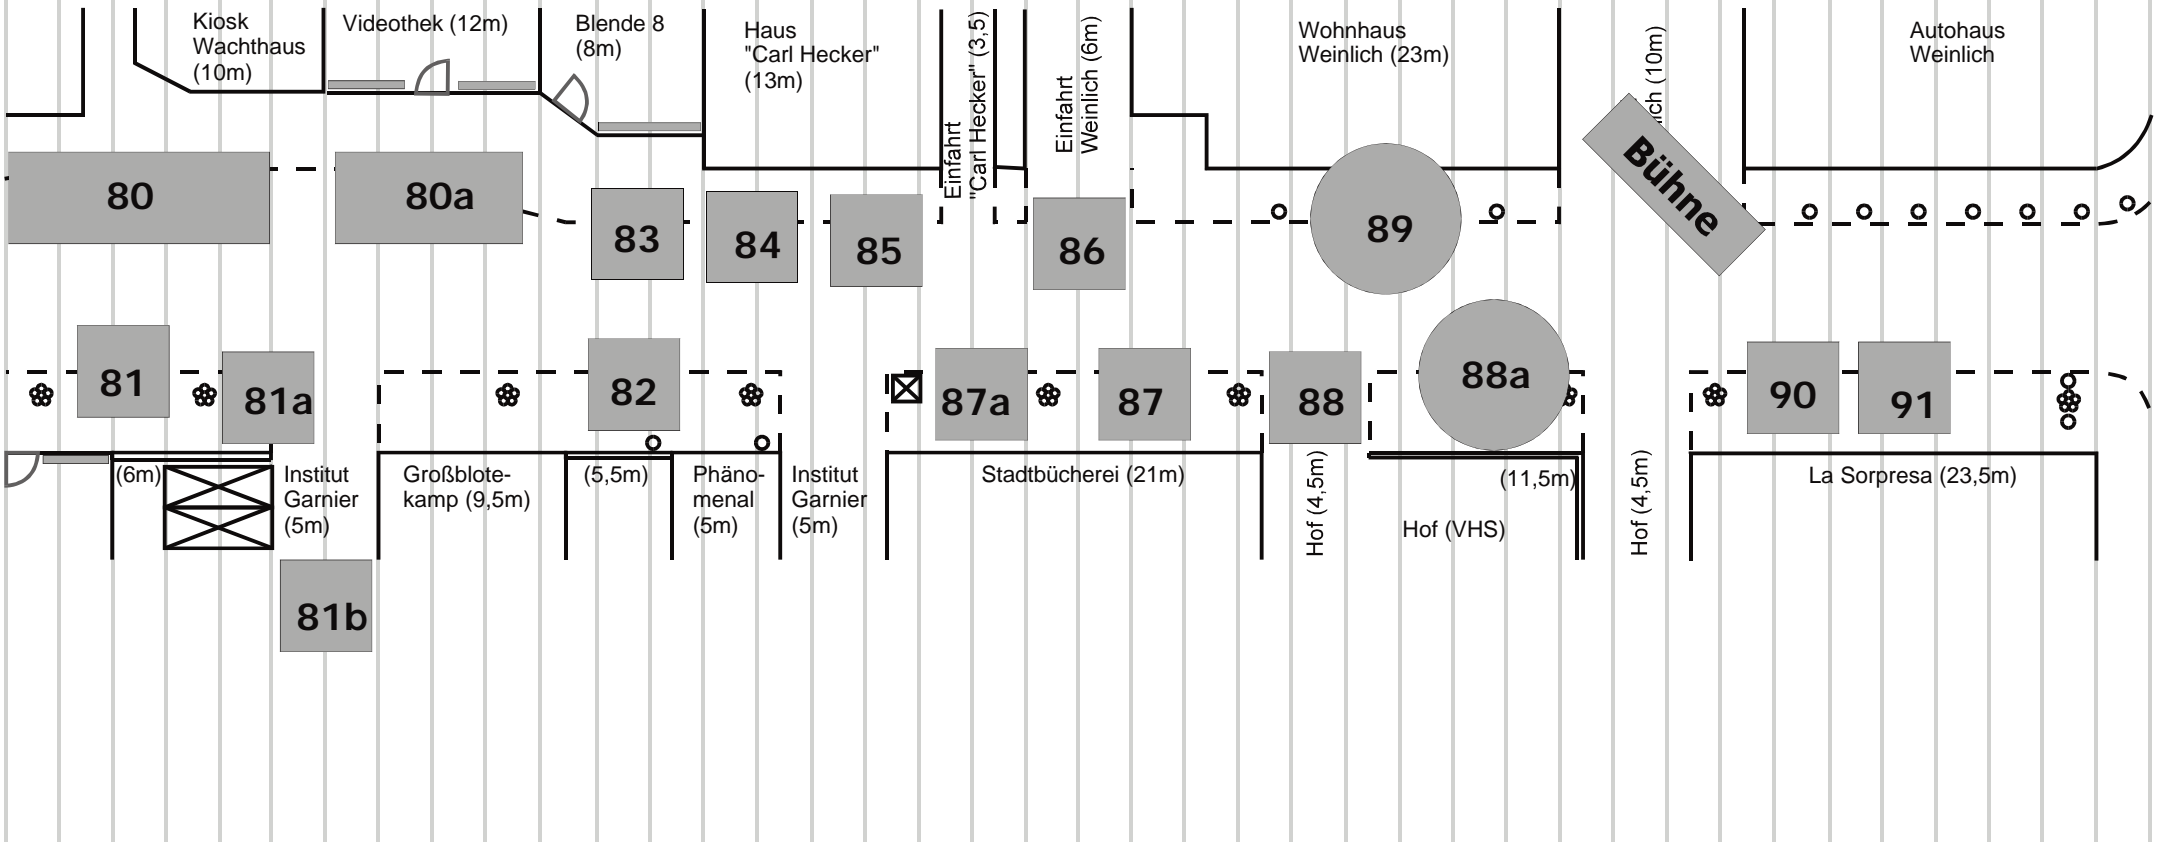

Plan Hugenottenstraße

9 Meter

Cafe Central (8,5m)

Friseur Windsor (8,5m)

Durchgang Salus-Klinik (4m)

19

20

22

Plan Hugenottenstraße

**Legende**

- Pfosten, Laterne
- Parkplatz
- Baum
- Denkmal, Mülleimer, Litfaßsäule, etc.
- Schaufenster
- Ladentür

created by Stefan Langhoff

Plan Hugenottenstraße

9 Meter

Legende

- Pfosten, Laterne
- ⊠ Parkplatz
- ☼ Baum
- ⊠ Denkmal, Mülleimer, Litfaßsäule, etc.
- Schaufenster
- ⌒ Ladentür

created by Stefan Langhoff

Plan Hugenottenstraße

**Legende**

- Pfosten, Laterne
- ⊠ Parkplatz
- ☼ Baum
- ⊠ Denkmal, Mülleimer, Litfaßsäule, etc.
- Schaufenster
- ⌒ Ladentür

created by Stefan Langhoff

Plan Hugenottenstraße

9 Meter

**Legende**

- Pfofen, Laterne
- ⊠ Parkplatz
- ⊗ Baum
- ⊠ Denkmal, Mülleimer, Lifaßsäule, etc.
- Schaufenster
- ⌒ Ladentür

created by Stefan Langhoff

**Bühne**  
Friedrich-Ludwig-Jahnstraße (6m)

Legende