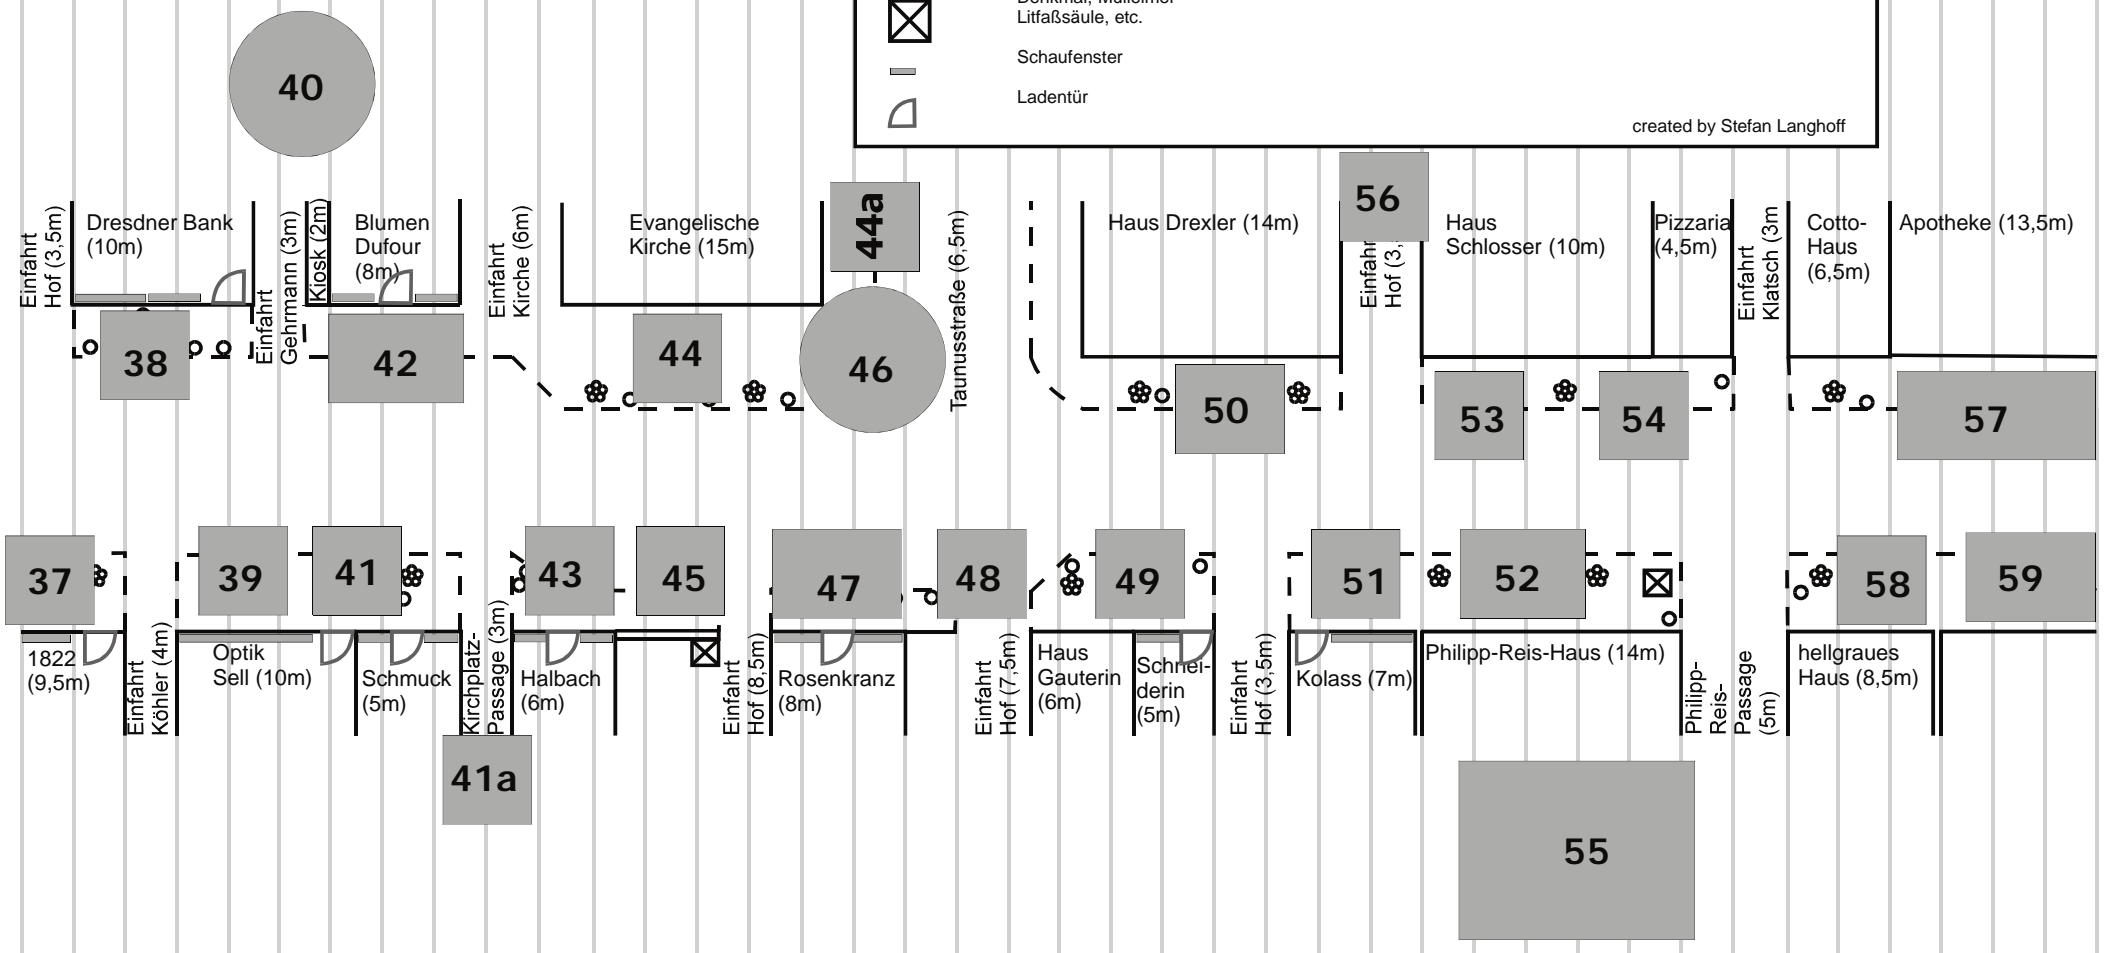

Plan Hugenottenstraße

9 Meter

Cafe Central (8,5m)

Friseur Windsor (8,5m)

Durchgang Salus-Klinik (4m)

19

20

22

Kahlstatt Lederwaren (8m)

Professor-Wagner Straße (6,5m)

28b

28a

29a

29b

Modehaus Hornig (18m)

Einfahrt Hof (3,5m)

Textilpflege Trudung (12m)

Schuhhaus Wiefett (10,5m)

Einfahrt Kinderpoint (3m)

Legende

-  Pfosten, Laterne
-  Parkplatz
-  Baum
-  Denkmal, Mülleimer, Litfaßsäule, etc.
-  Schaufenster
-  Ladentür

created by Stefan Langhoff

Plan Hugenottenstraße

**Legende**

- Pfosten, Laterne
- Parkplatz
- Baum
- Denkmal, Mülleimer, Litfaßsäule, etc.
- Schaufenster
- Ladentür

created by Stefan Langhoff

Plan Hugenottenstraße

9 Meter

Legende

- Pfosten, Laterne
- ⊠ Parkplatz
- ☼ Baum
- ⊠ Denkmal, Mülleimer, Litfaßsäule, etc.
- Schaufenster
- ⌒ Ladentür